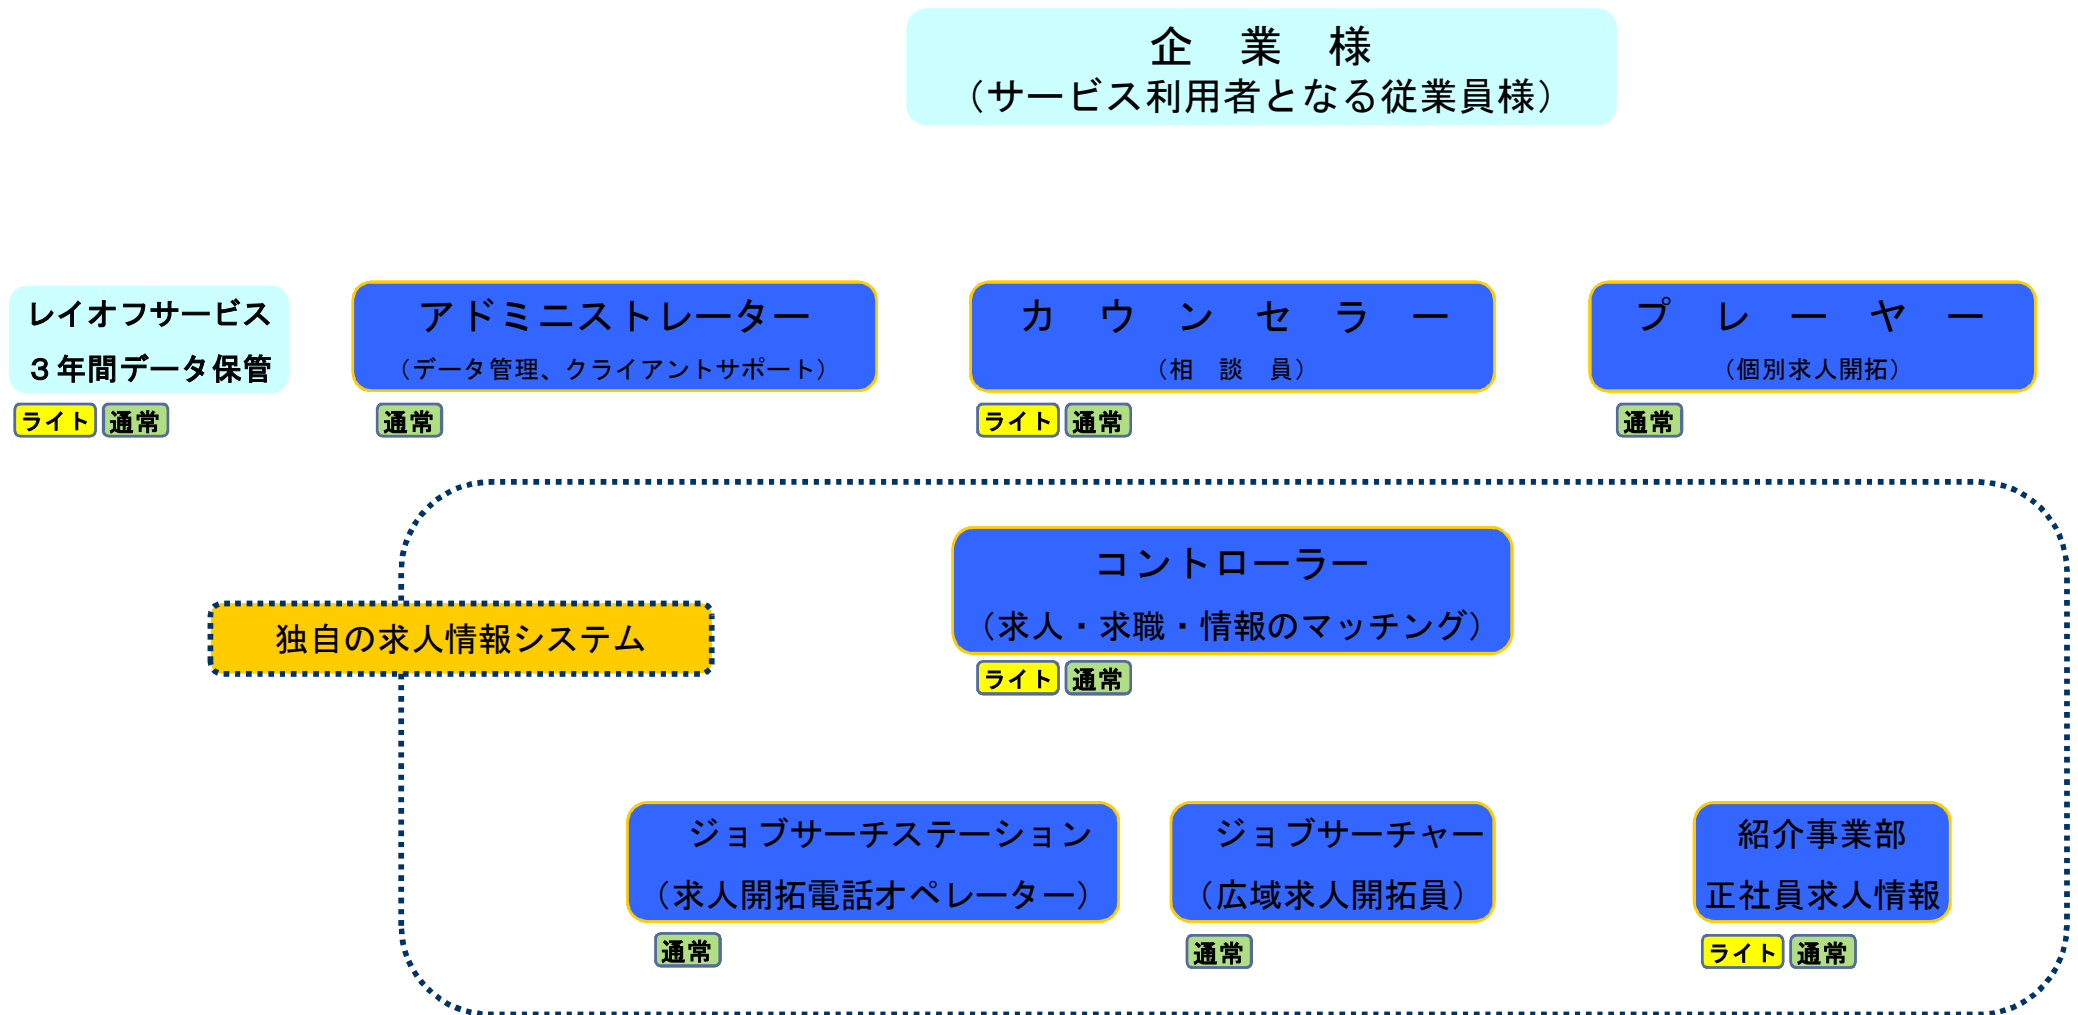

御社へのサービスの流れ

円滑な 再就職 支援の ために

社員様への通知及び当社のご紹介については、必要に応じて労務面、書類関係の作成サポートを行っております。(別途オプション)必ず社員様への再就職支援サポートの同意をお取りください。

再就職支援のサポート状況は定期的にご報告させていただきます。円滑に再就職が実現するよう、社員様へのサポートをお願い致します。

社員様の再就業先が決定した段階でスムーズな退職手続きをお願いします。

レイオフサービスご利用の場合

再就職支援のサポート体制

※イメージは通常プランです。ライトプランでは提供サービスの範囲が限られます。

料金体系

Light Plan

再就職成功費用 0円

プラン概要 再就職支援期間：2ヶ月
再就職対象企業：当社既存の紹介契約企業
再就職支援内容：P 5記載のサービス全て
再就職目標人数：設定なし

Standard Plan