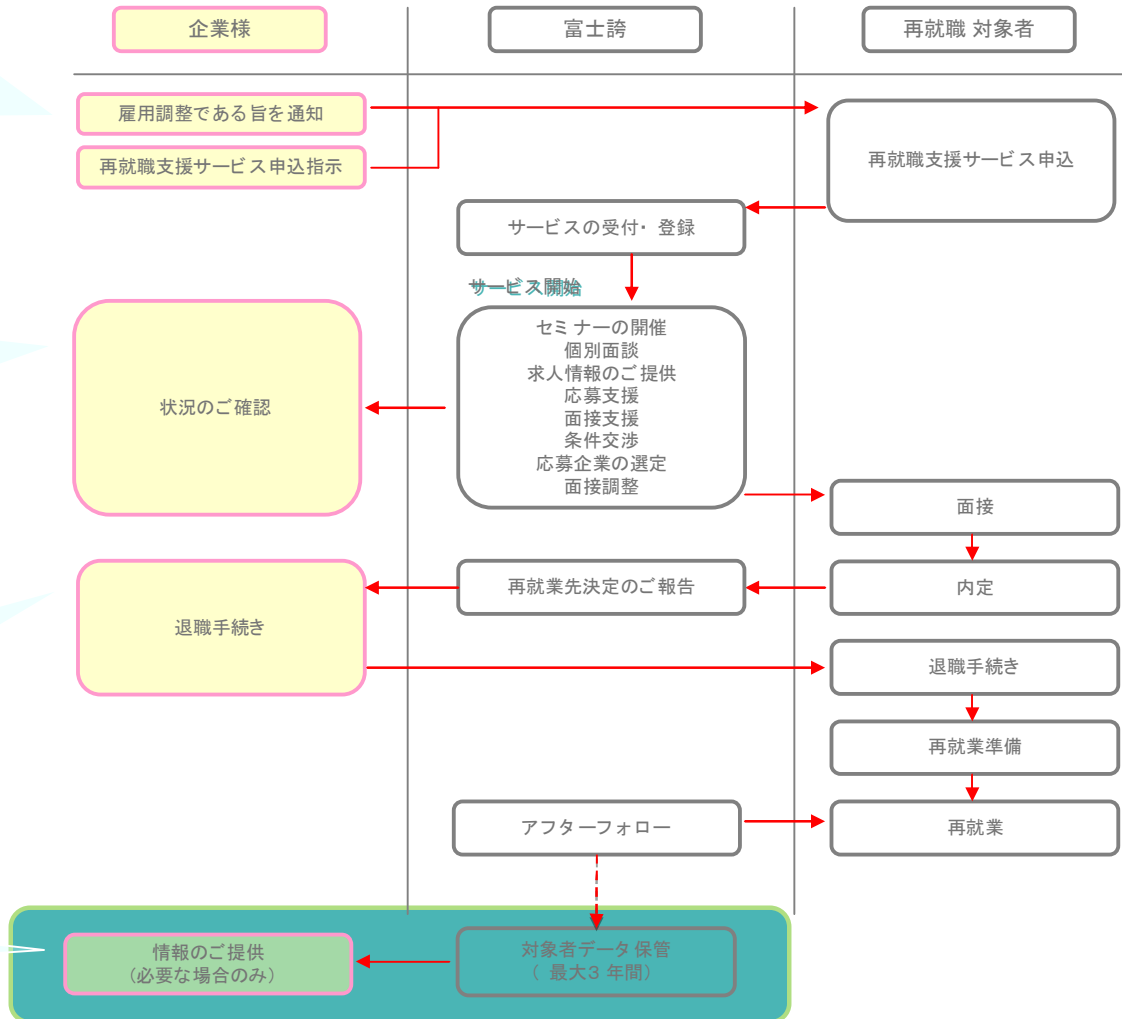

御社へのサービスの流れ

円滑な 再就職 支援の ために

社員様への通知及び当社のご紹介については、必要に応じて労務面、書類関係の作成サポートを行っております。(別途オプション)必ず社員様への再就職支援サポートの同意をお取りください。

再就職支援のサポート状況は定期的にご報告させていただきます。円滑に再就職が実現するよう、社員様へのサポートをお願い致します。

社員様の再就業先が決定した段階でスムーズな退職手続きをお願いします。

レイオフサービスご利用の場合

再就職支援のサポート体制

※イメージは通常プランです。ライトプランでは提供サービスの範囲が限られます。

料金体系

Light Plan

再就職成功費用 0円

プラン概要 再就職支援期間：2ヶ月
再就職対象企業：当社既存の紹介契約企業
再就職支援内容：P 5記載のサービス全て
再就職目標人数：設定なし

Standard Plan