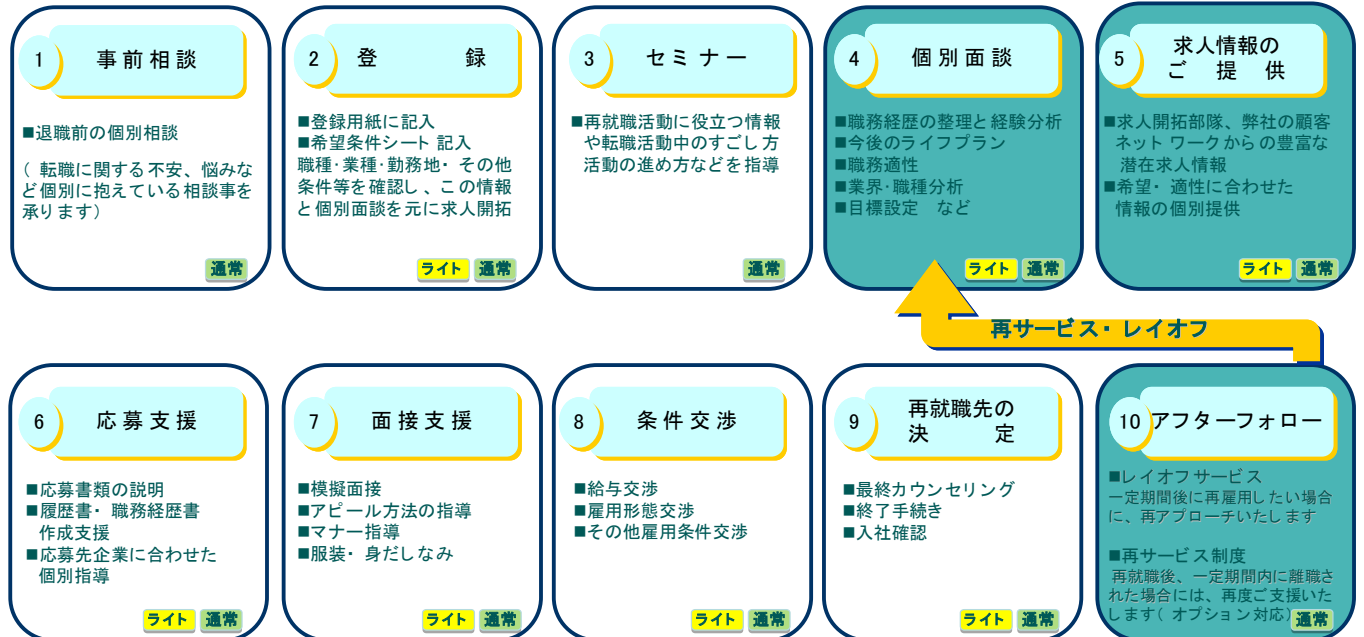

Full Support

社員様個々の希望に沿ったカスタマイズされた再就職支援プログラムです。登録から就業先決定に至るまで、カウンセラーが専任でサポートいたします。再就職は誰もが不安なものですが、継続的なアフターフォローで安心のサービス構成です。