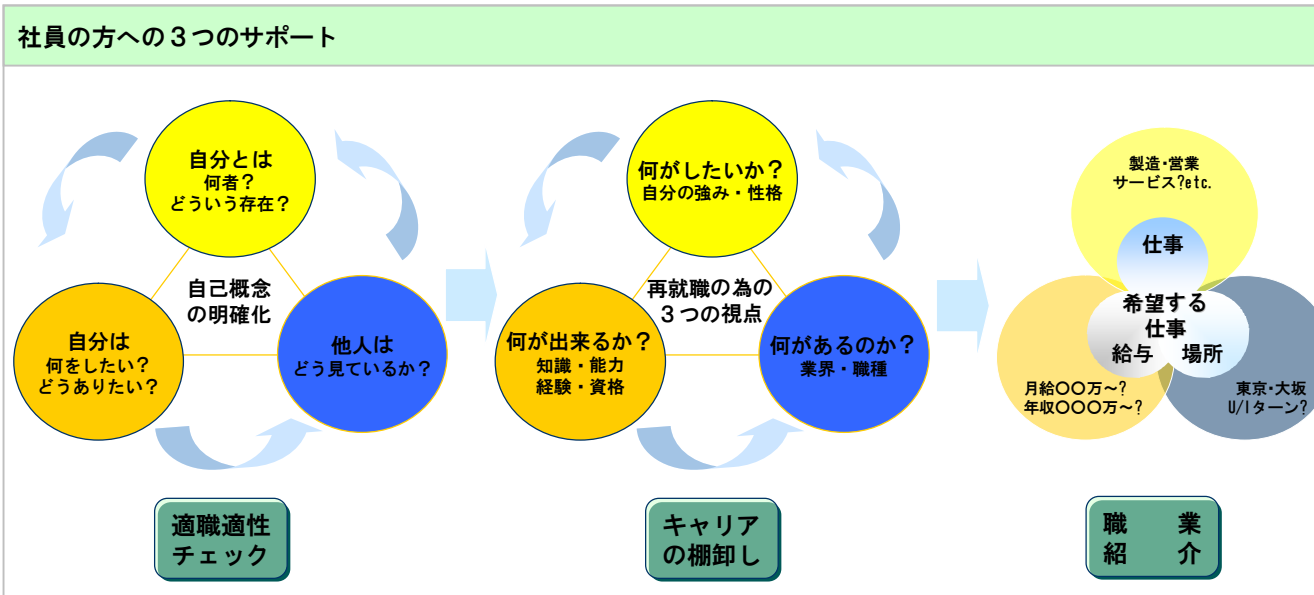

社員様への再就職支援の流れ